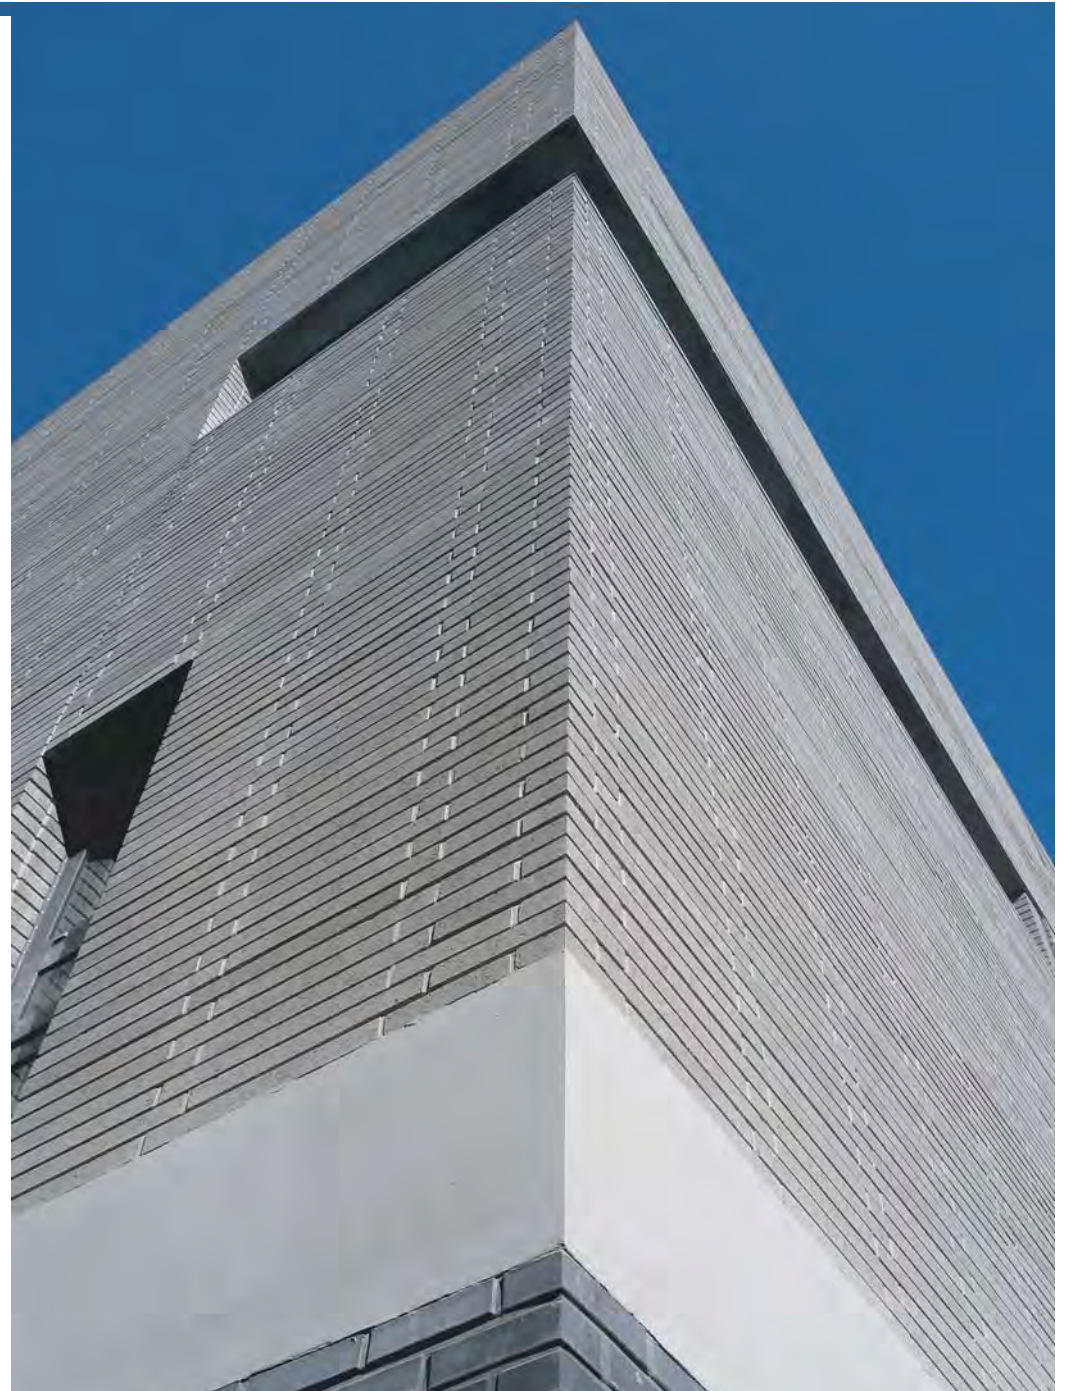

NOTICE: 제품의 색상은 인쇄물의 특성에 따라 실제 색상과 다르게 보일 수 있습니다. / 1㎡ 기준수량은 줄눈 10mm 기준입니다.

파주 출판자유도시 컬처박스 사옥 / S500 베이직그레이