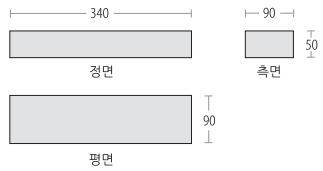

> S340 제품규격 (단위:mm)