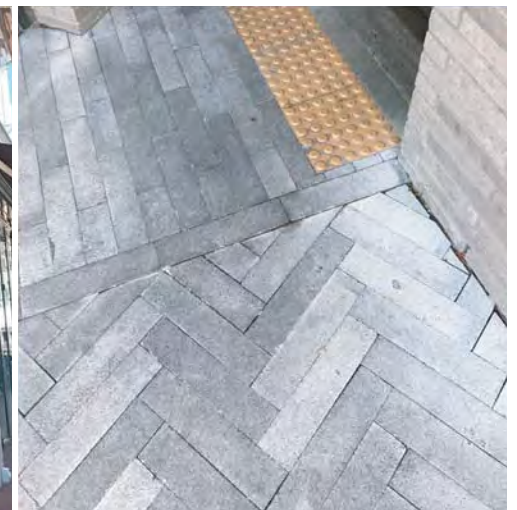

Residence  
**나주  
 다세대주택**  
 위치 : 전남 나주시 빛가람동  
 용도 : 주거시설  
 Sseries S500 베이직그레이

Residence

하남  
근린생활시설

위치 : 경기 하남시 망월동  
용도 : 근린생활시설  
시공 : 신일주택건설  
S500 베이직그레이 / Q2

Italian Restaurant

MUUMU 부산 무우무

위치 : 부산 북구 용당로9번길 4  
용도 : 상업시설  
시공 : 드림건설산업  
Series S500 허니브라운