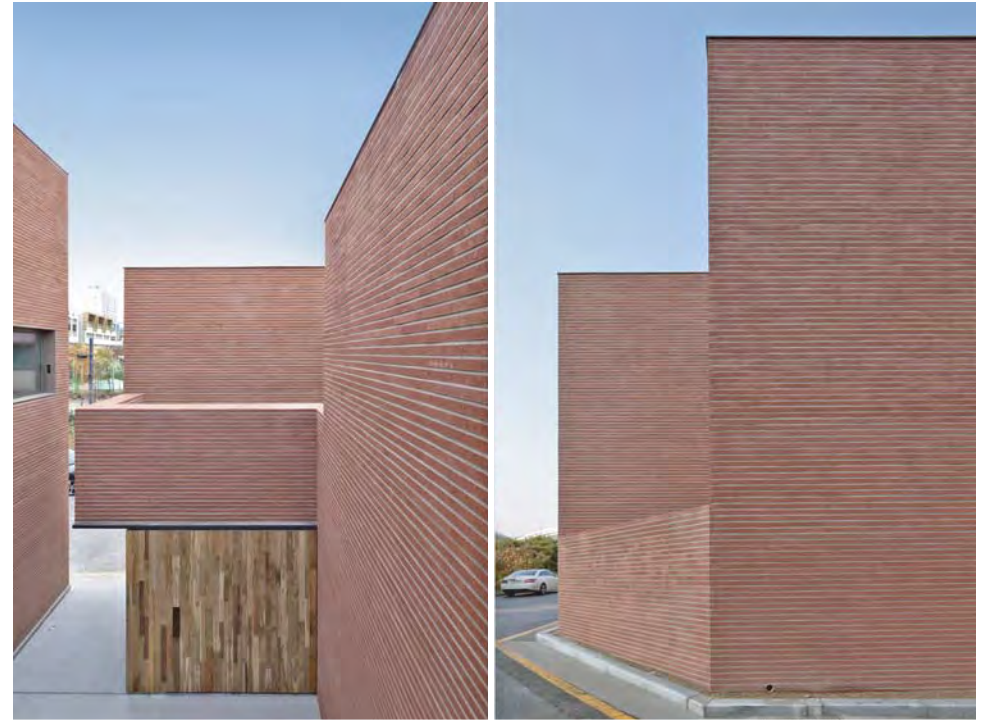

Residence
판교 하진건

설계 : 민 위크샵
위치 : 경기 성남시 분당구 운중동
용도 : 주거시설, 단독주택
건축시공 : (주)사람중심건설
Sseries / S340 탱고레드