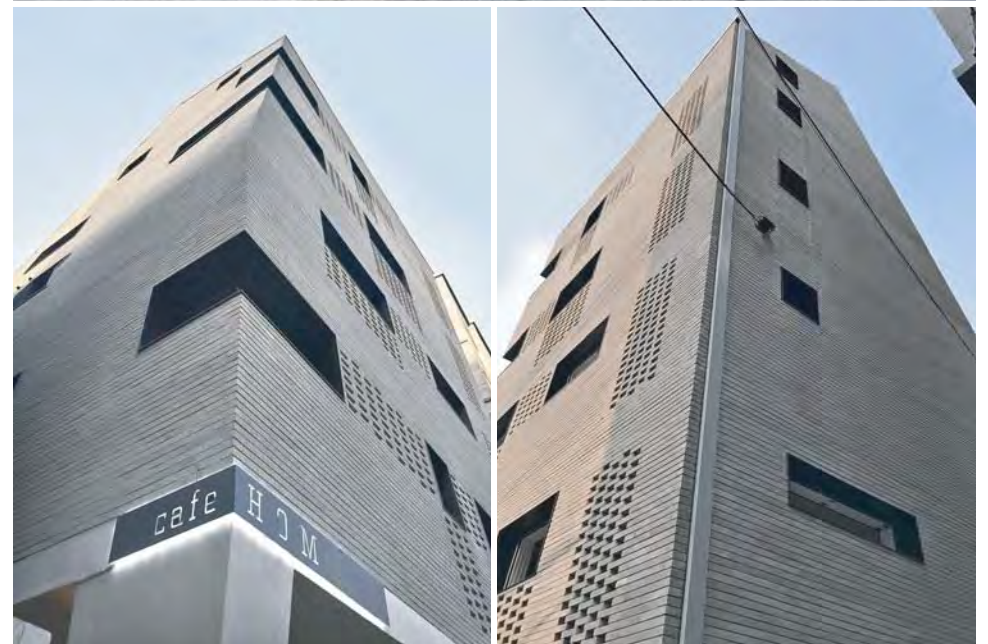

설계 소수 건축사사무소  
위치 서울 양천구 목동  
용도 다세대주택 + 근린생활시설  
규모 지상5층, 철근 콘크리트 조  
건축시공 율흥건축

Sseries / S340 베이직그레이

사진제공 소수건축사사무소

POPLUP STORE  
ODE

설계 JJ 건축사사무소  
 위치 서울 강남구 신사동 558-14  
 용도 상업시설  
 규모 지상5층, 철근 콘크리트 조  
 건축시공 조일건설