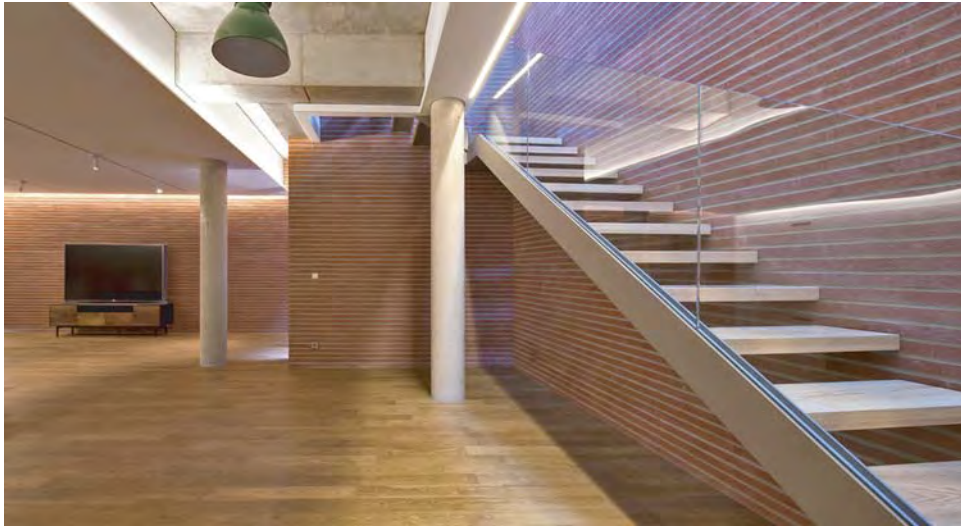

사진제공 주사람중심건설