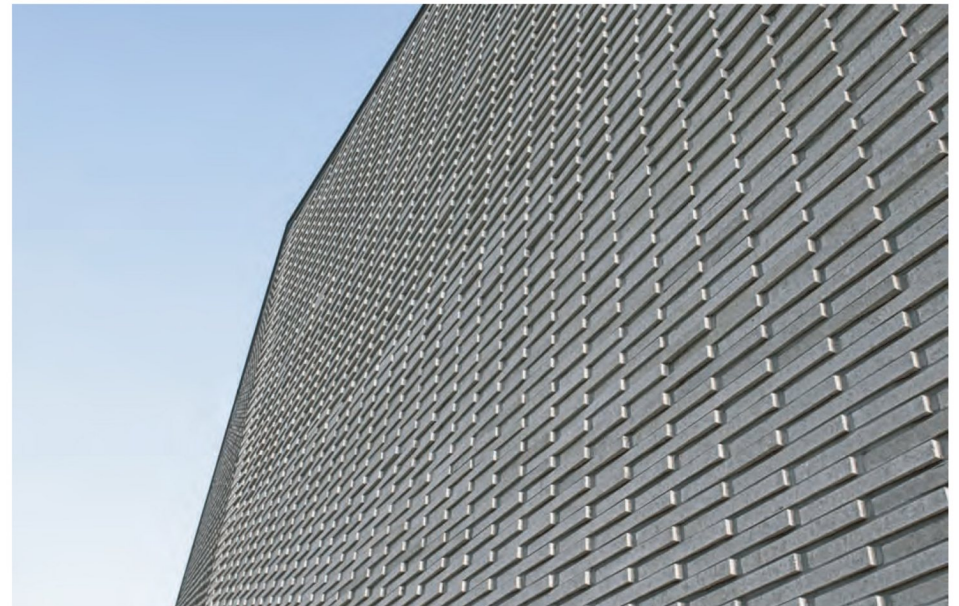

몽트리
파크

위치 경기도 광명시 가학로 85번길 6-6
용도 상업시설
설계 AAG건축사사무소

SSeries S500 베이직그레이