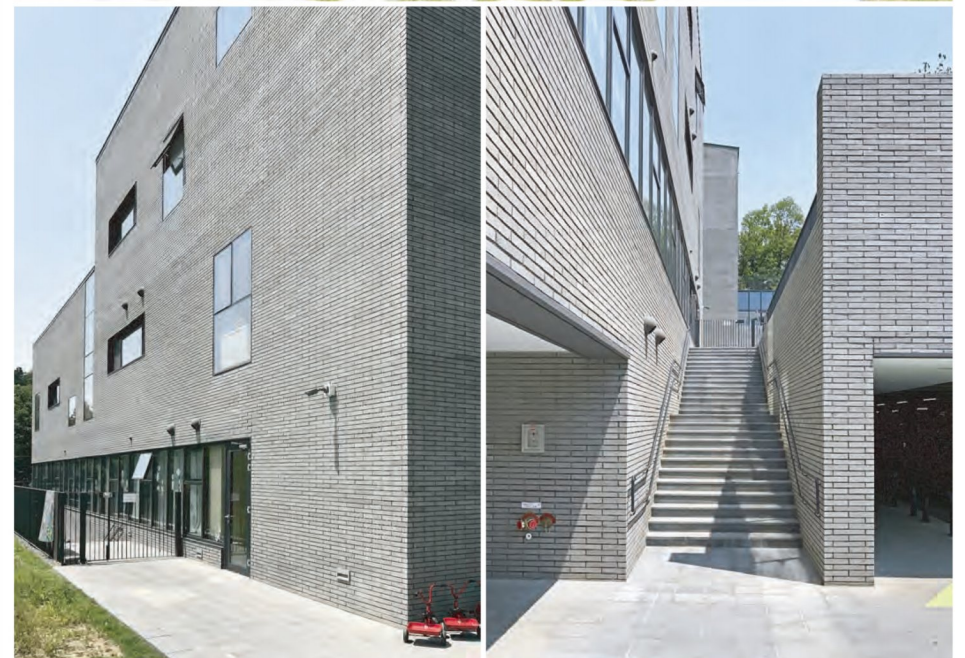

**NAVER**

푸르니  
이매어린이집

위치 경기 성남시 분당구 이매동  
용도 직강보육시설  
설계 다림건축사사무소  
시공 한라건설

Sseries S340 베이직그레이

Educational Facilities  
**NAVER**

푸르니  
이매어린이집

위치 경기 성남시 분당구 이매동  
용도 직강보육시설  
설계 디원건축사사무소  
시공 한라건설

Sseries S340 베이직그레이