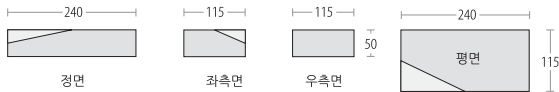

> SE240 제품규격 (단위:mm)